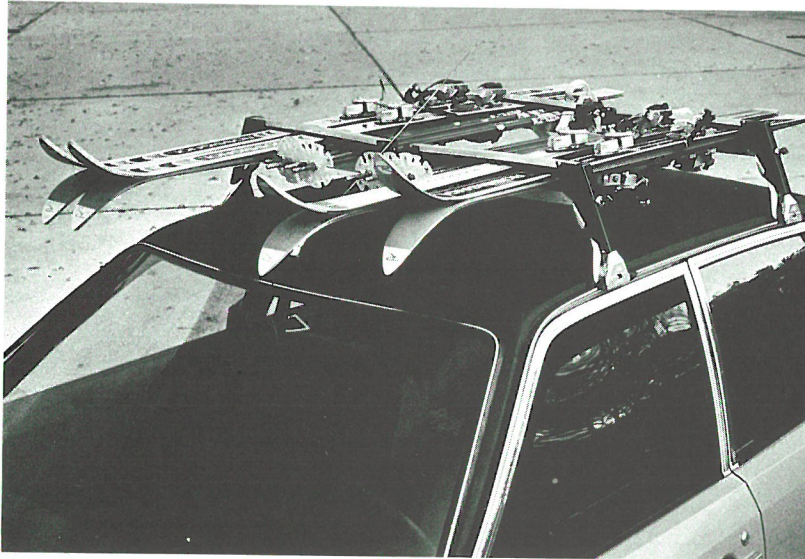

Porte-vélo, porte-skis,
conçus pour transporter en
toute sécurité vos vélo ou skis.