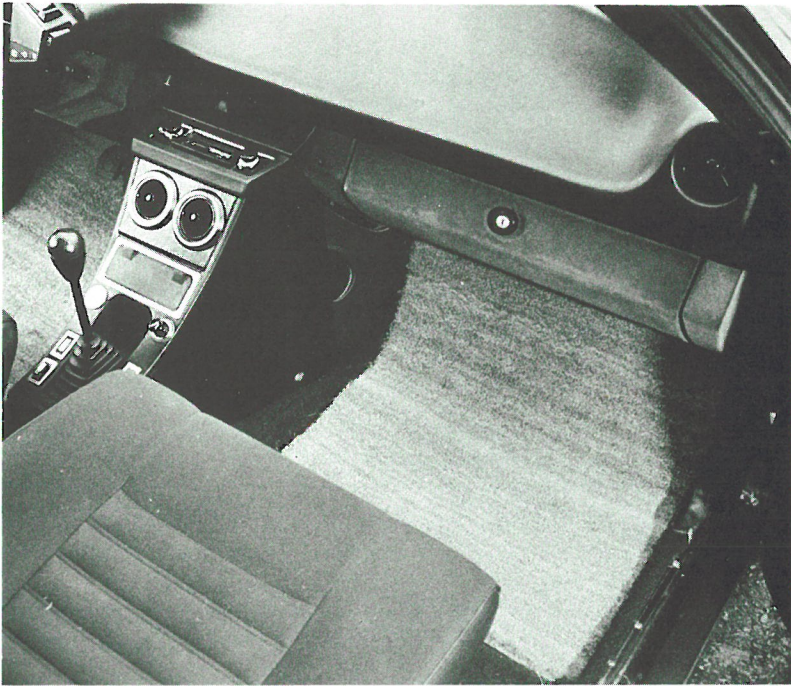

Tapis-brosse : confort,
élégance, propreté.
5 couleurs : whisky, rouge,
gris, anthracite, écru, tigré.