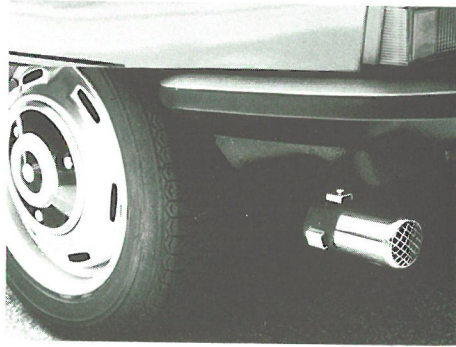

Tenue Sport.

Tenue grand Sport.

ENSEMBLES DECORATIFS SPORT

GS SPORT

Jeu de bandes adhésives	NFP
Attache capot	ZC 9855 233 U
Boule de levier de vitesses	ZC 9851 105 U
Enjoliveur d'échappement	ZC 9857 159 U
Enjoliveurs de roue	ZC 9853 117 U
Rétroviseur obus	ZC 9855 234 U