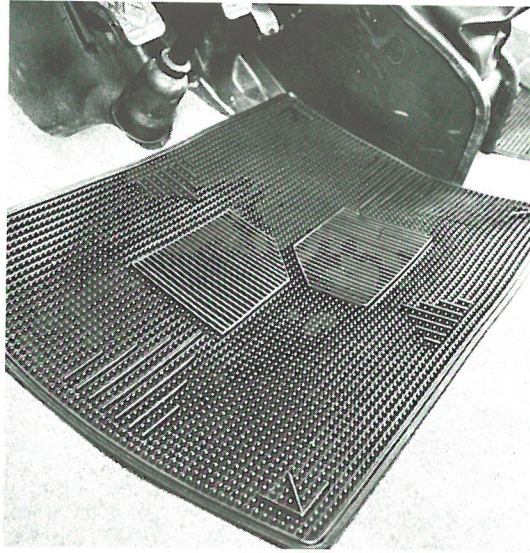

Tapis caoutchouc : dos antidérapant, entretien nul, coloris noir.