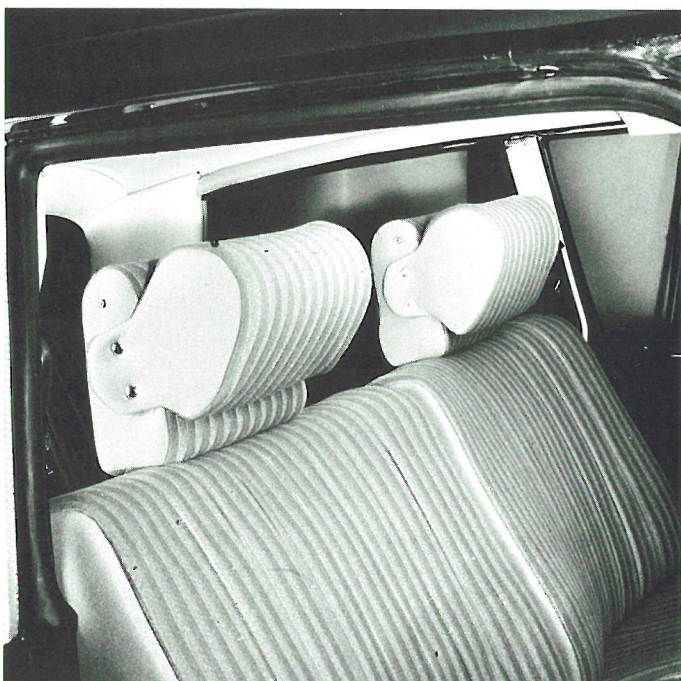

Appui-tête CX et GS :
assure votre confort,
et accroît votre sécurité.