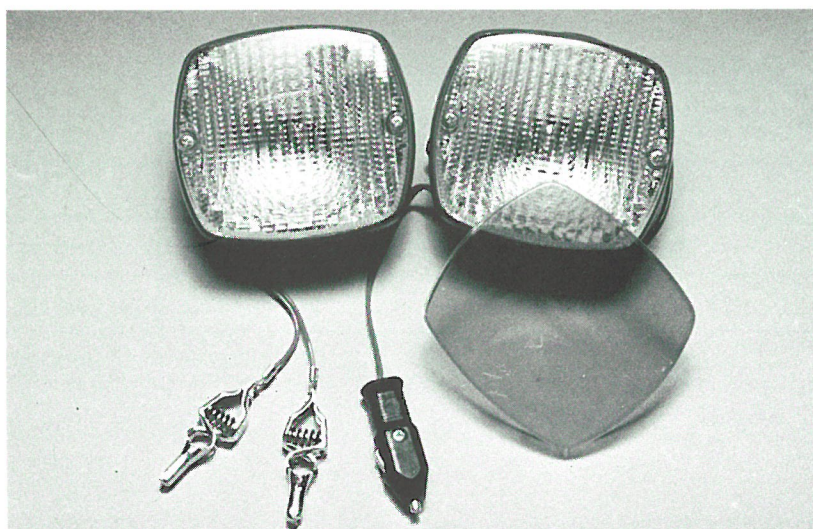

Phare baladeuse : idéal pour le camping ou le caravanning : livré avec pinces «croco» pour branchement sur batterie ou prise d'allume-cigares.