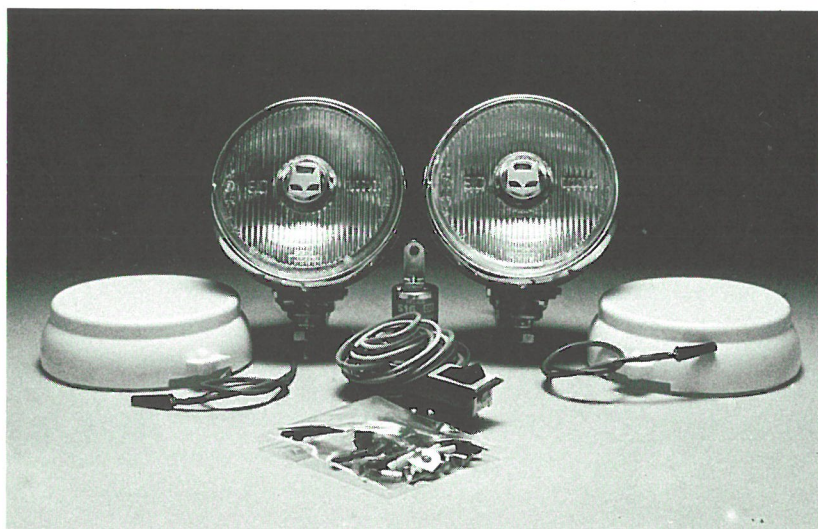

Phares antibrouillard ou longue portée : ronds ou rectangulaires à verres jaunes. Ils assurent respectivement un champ lumineux large et bas ou un faisceau lumineux concentré.