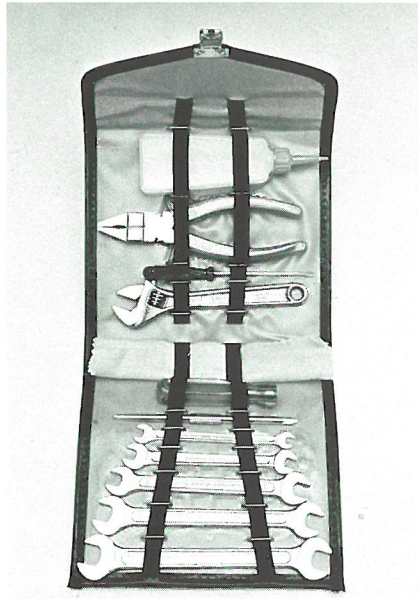

Trousse à outils.