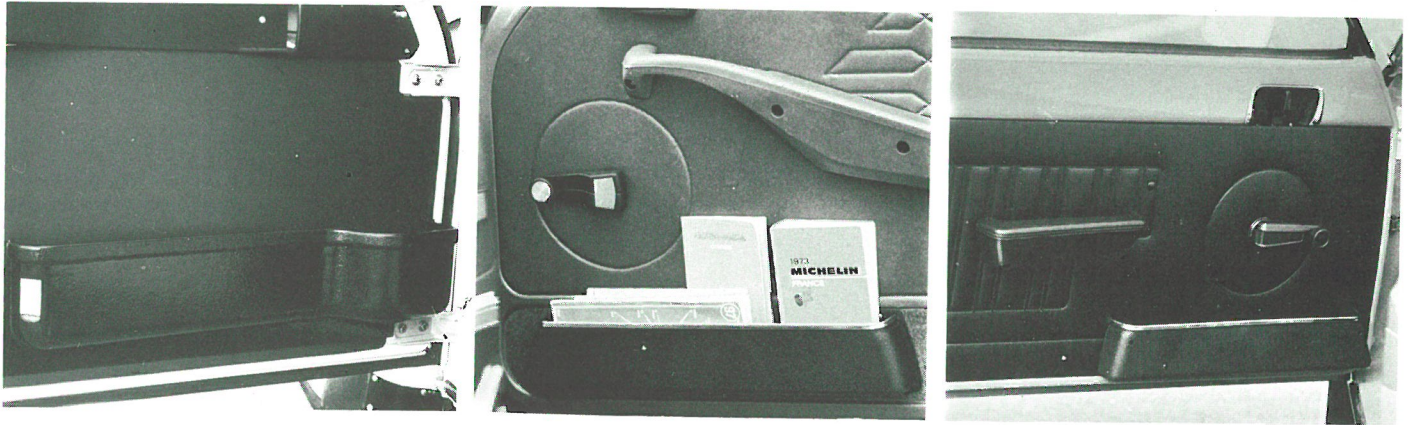

Vide-poche pour avoir à tout moment les objets utiles sous la main.