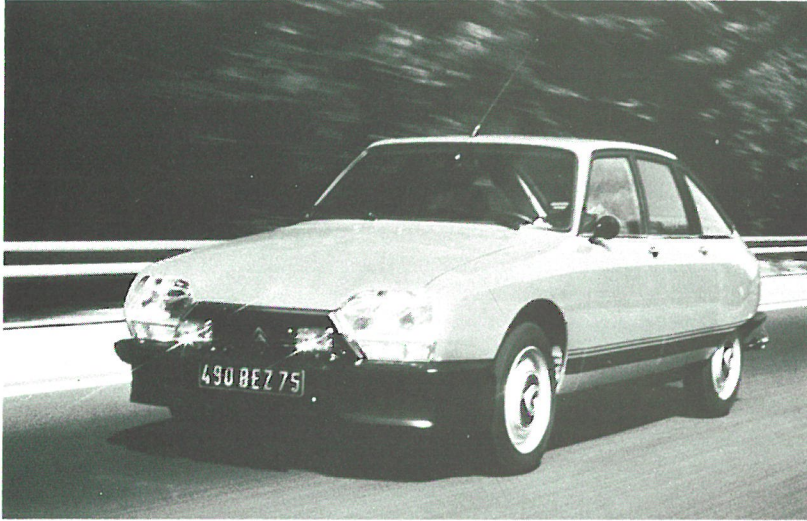

Tenue Sport.