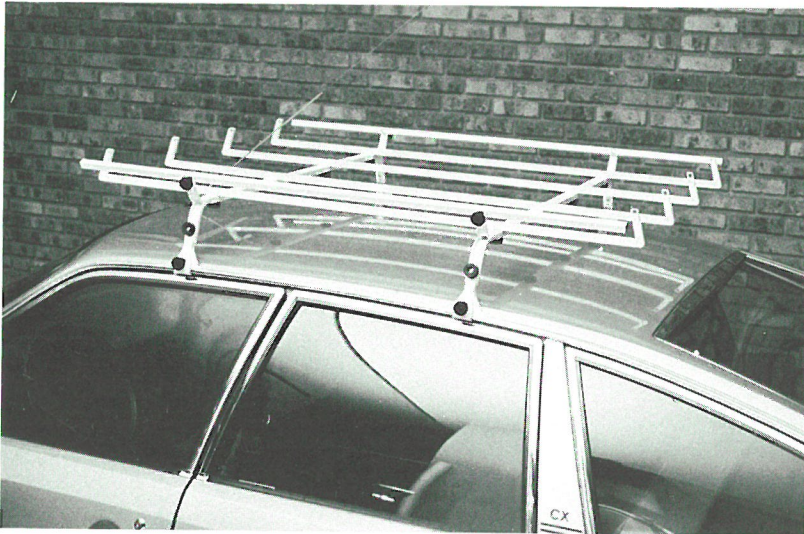

Galerie : toute une
gamme adaptée à nos
modèles.