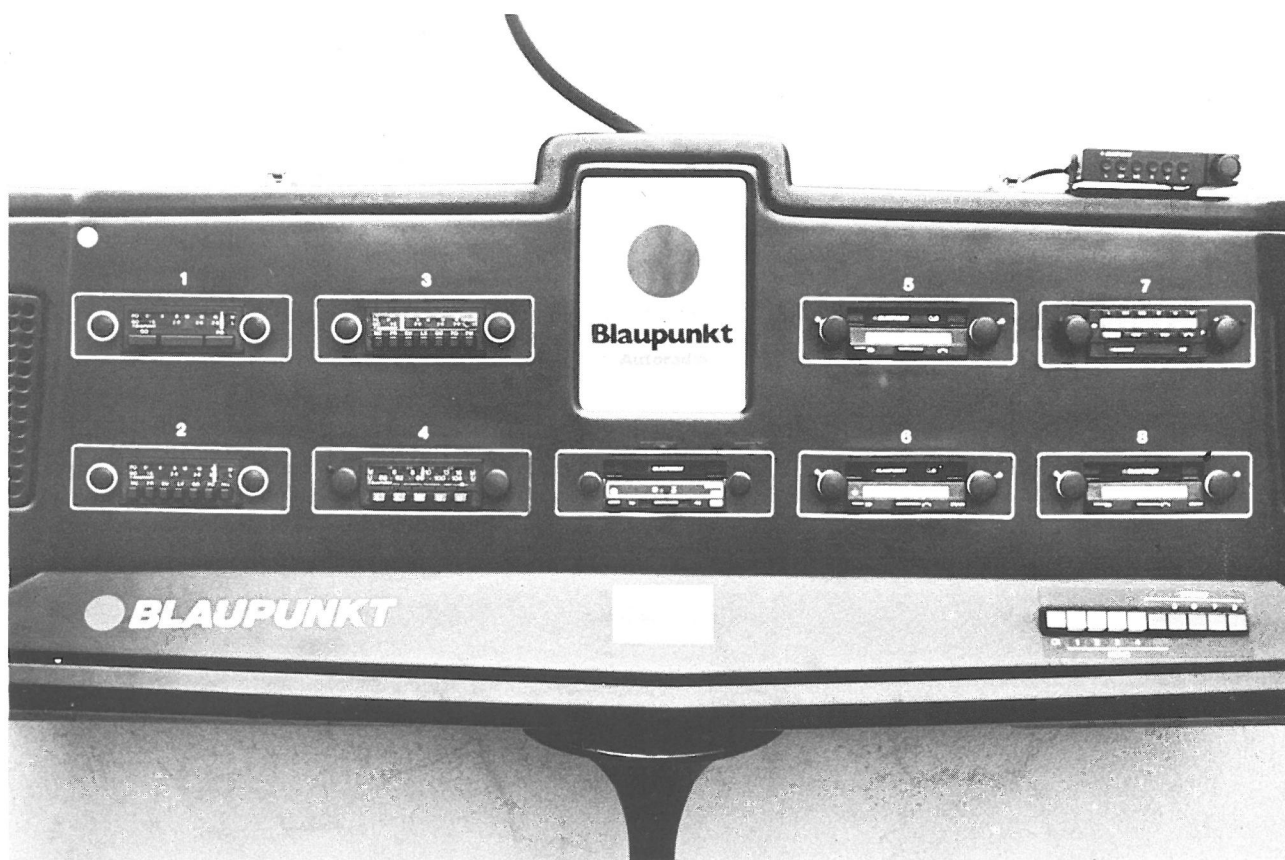

PRESENTOIRS

D'AUTORADIO «BLAUPUNKT»

<p>POUR 9 POSTES AVEC ALIMENTATION SECTEUR PIED TULIPE</p>	<p>ZC 9858 296 U</p>
---	----------------------

Ce présentoir de grand standing peut être commandé à notre Service P.R. Il peut recevoir 9 autoradios, est équipé d'une alimentation secteur 220 V, d'un clavier de commutation automatique mono/stéréo, et haut-parleur. Il est livré avec pied tulipe adaptable.