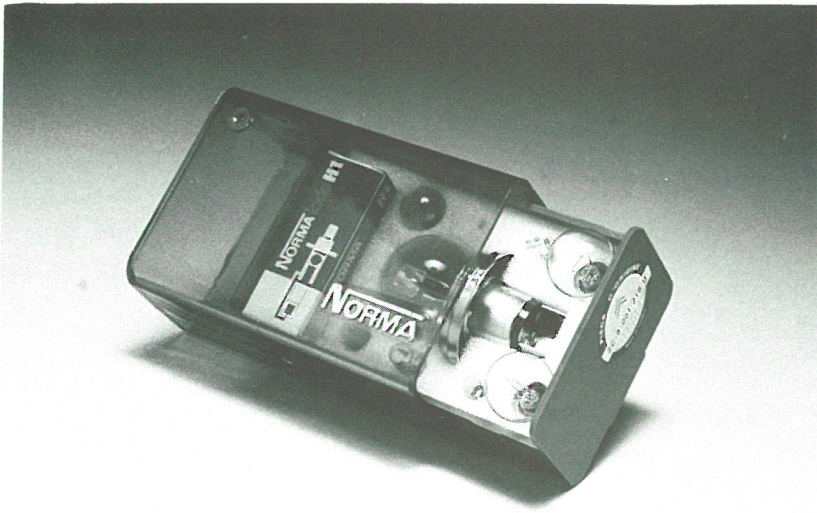

Coffret de lampes.