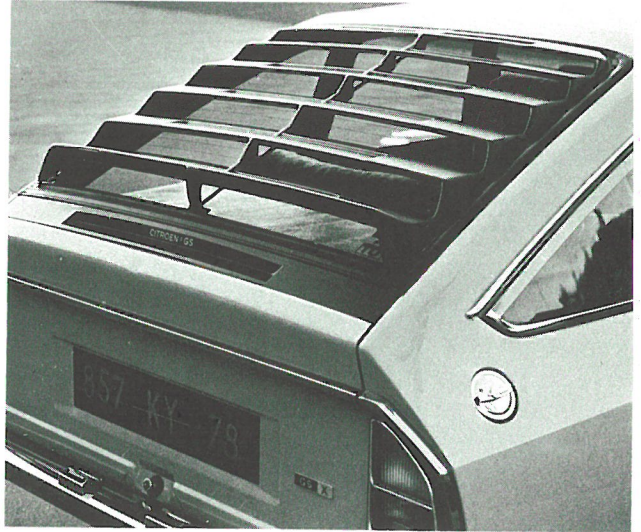

Revêtement toit vinyil pour CX - GX et LN - personnalise votre véhicule.