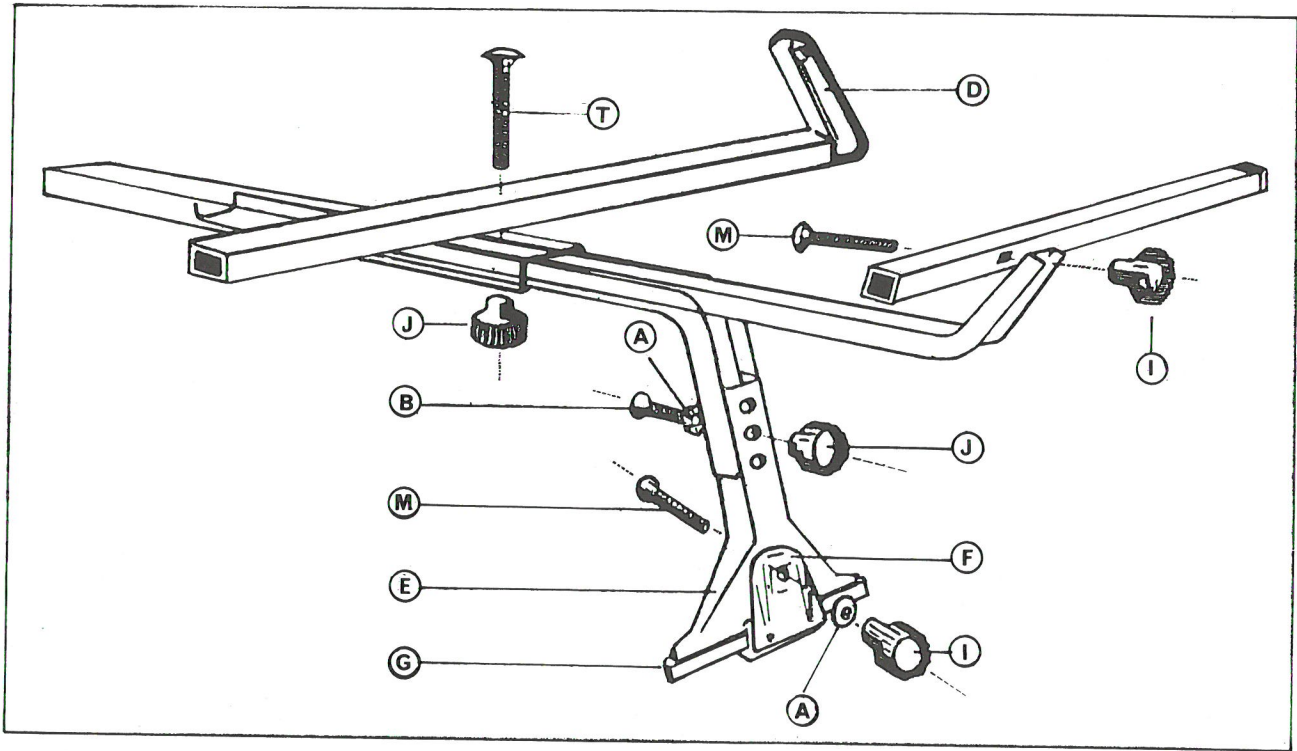

Galerie : toute une
gamme adaptée à nos
modèles.