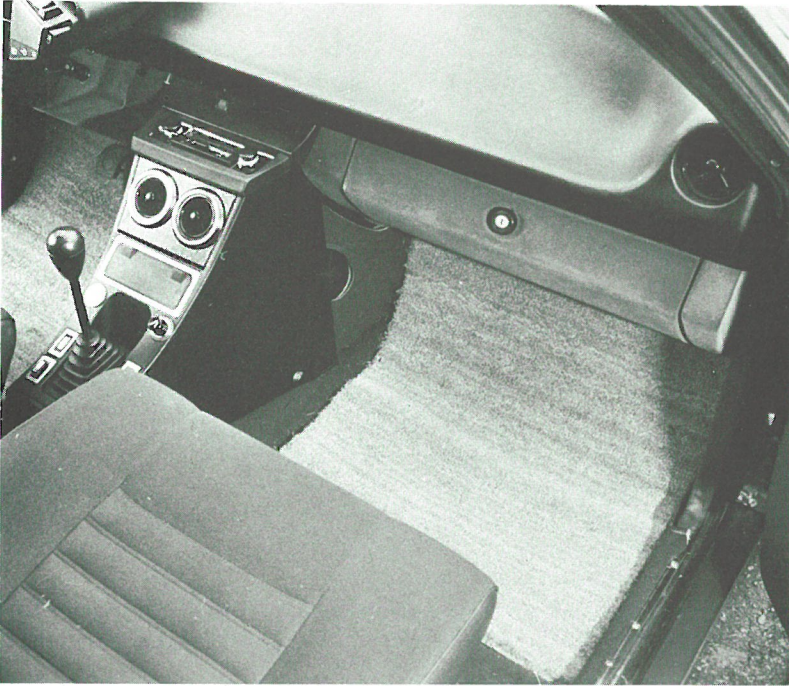

Tapis-brosse : confort,
élégance, propreté.
5 couleurs : whisky, rouge,
gris, anthracite, écru, tigré.