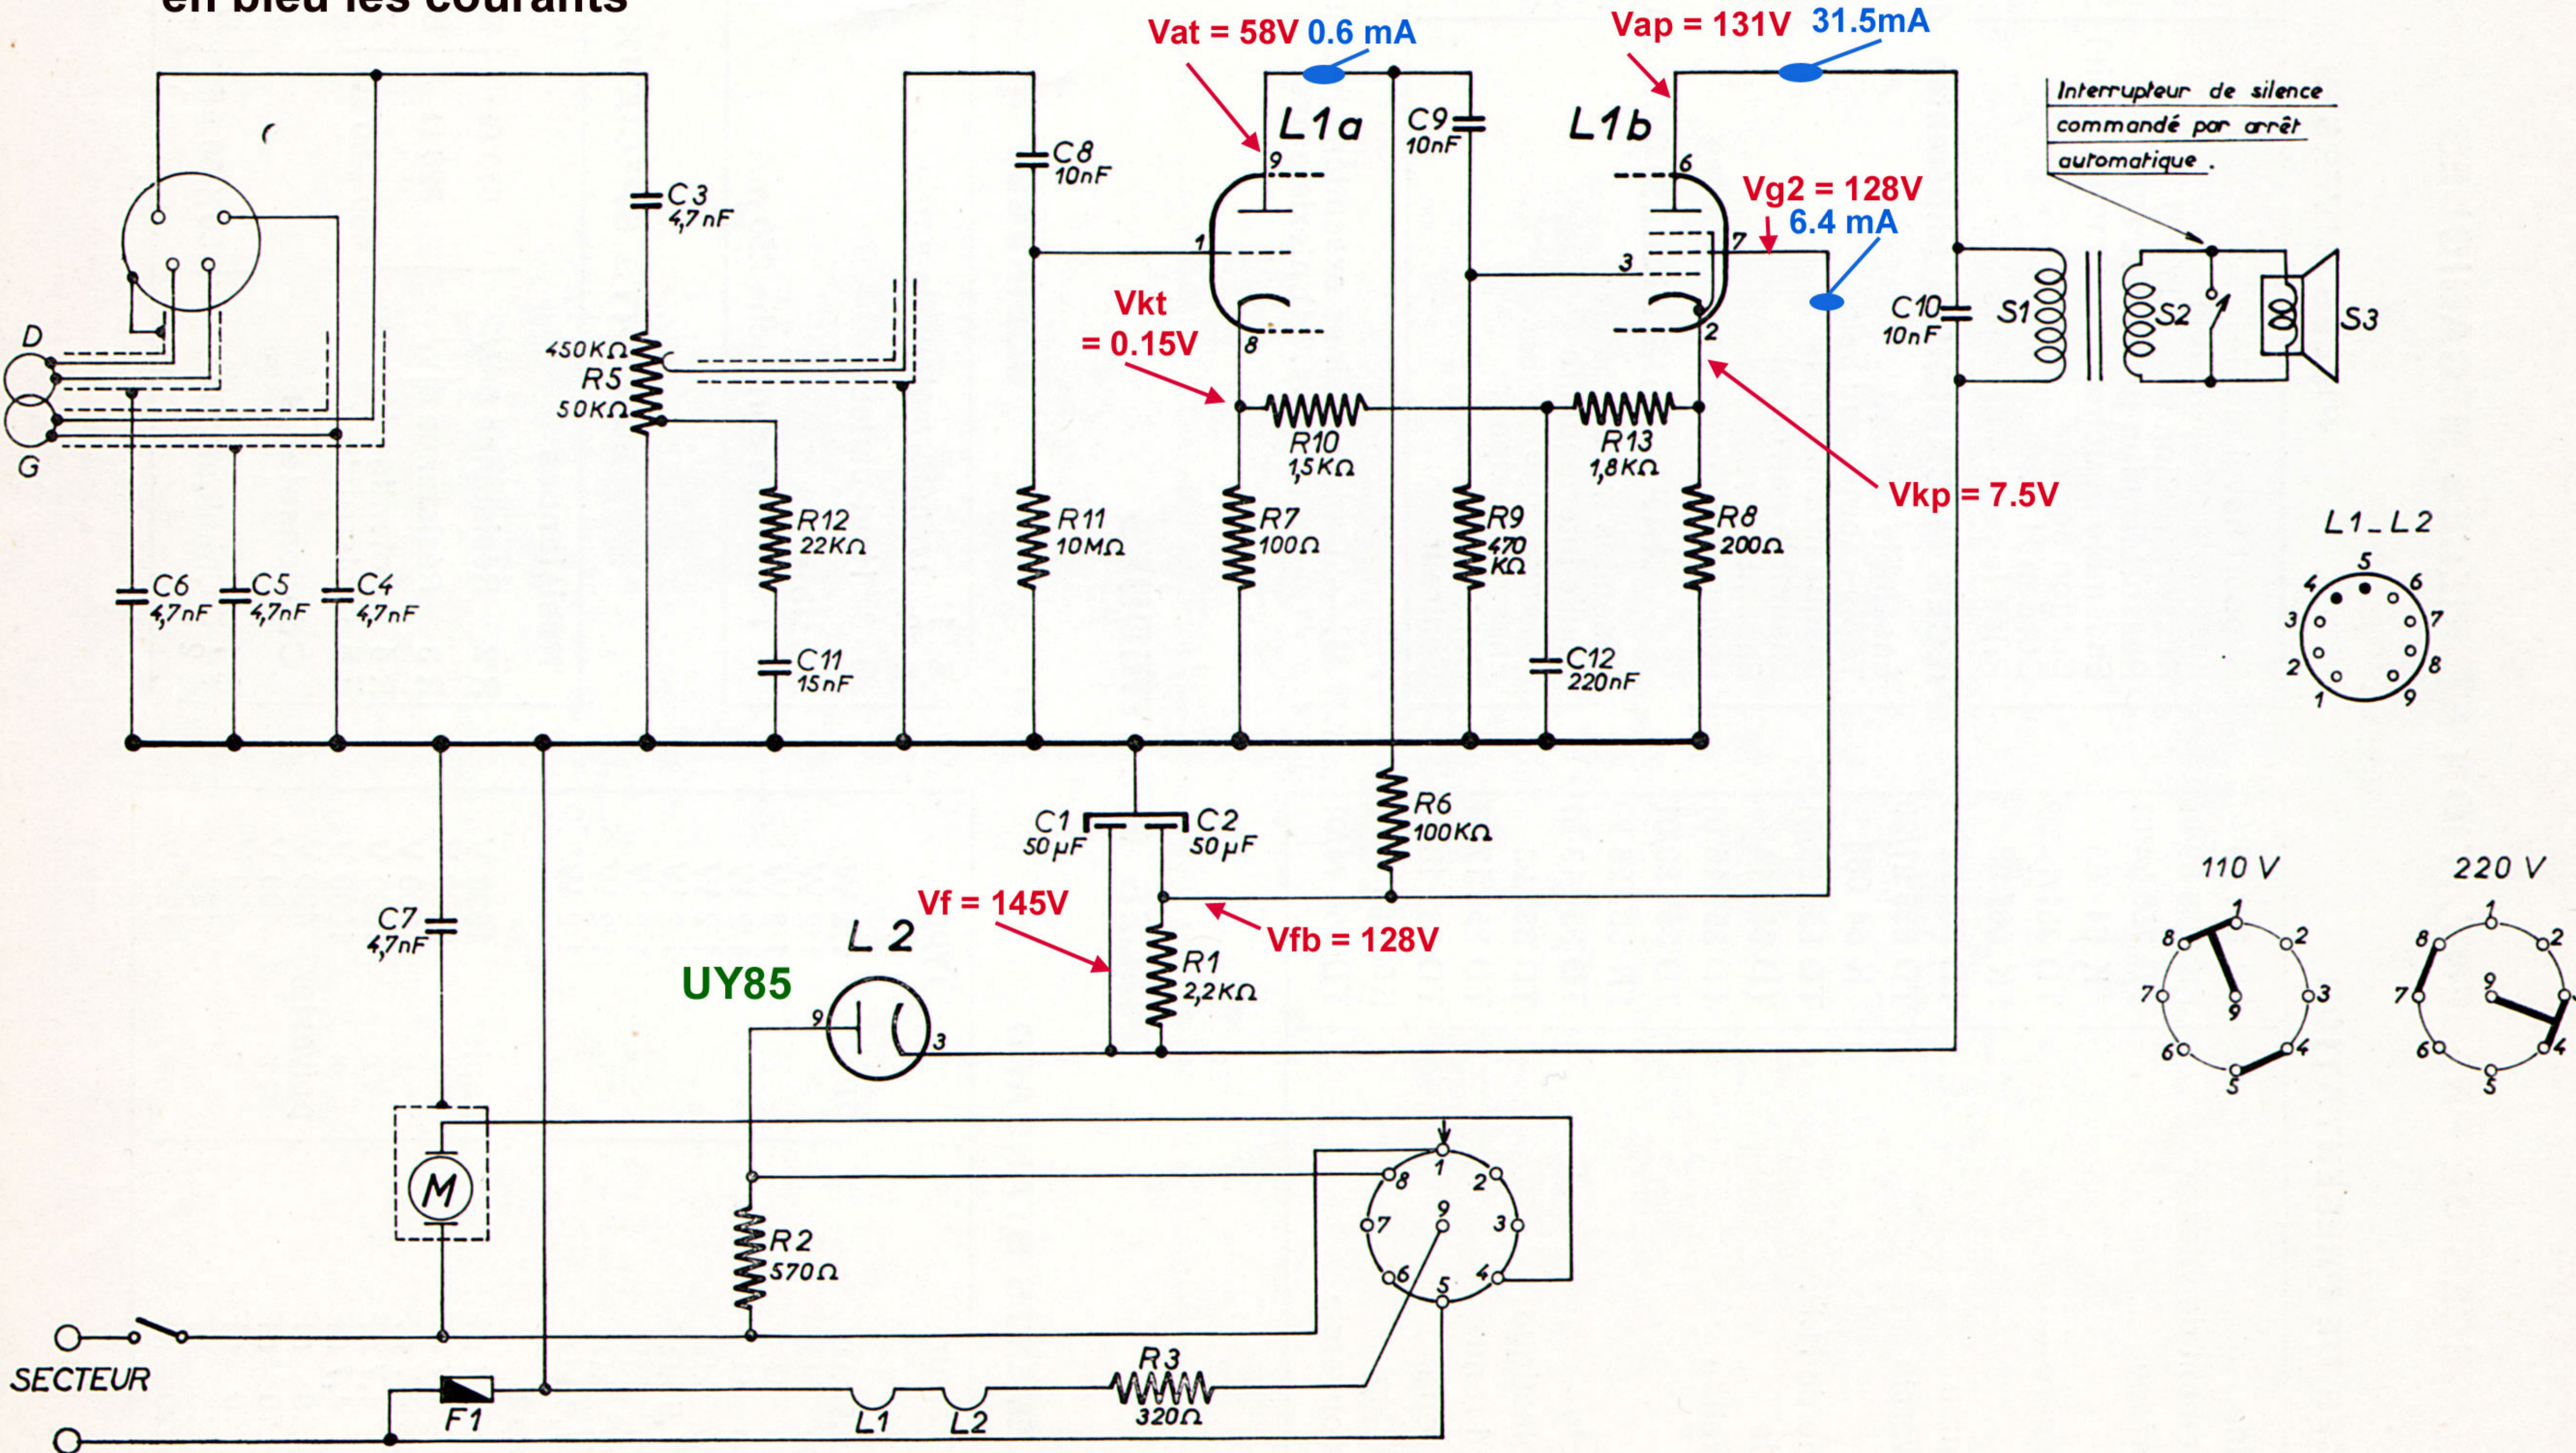

Adriana Kezaco
Schéma similaire au NG2421 avec points de mesure en rouge les tensions en bleu les courants

UCL82
 section triode

UCL82
 section pentode

Interrupteur de silence
 commandé par arrêt
 automatique.